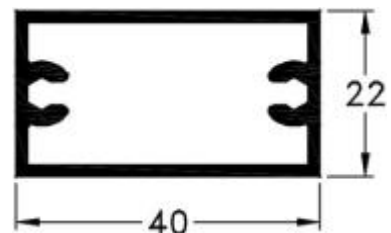

475 - Pasamanos  
peso: 1,30 Kg/m

439 - Pasamanos  
peso: 1,05 Kg/m

477 - Base de  
Pasamanos  
peso: 0,56 Kg/m

478 - Parante Angosto  
peso: 0,51 Kg/m

468 - Porta Vidrio  
peso: 0,53 Kg/m

476 - Parante  
peso: 0,6

s/m: según medida.