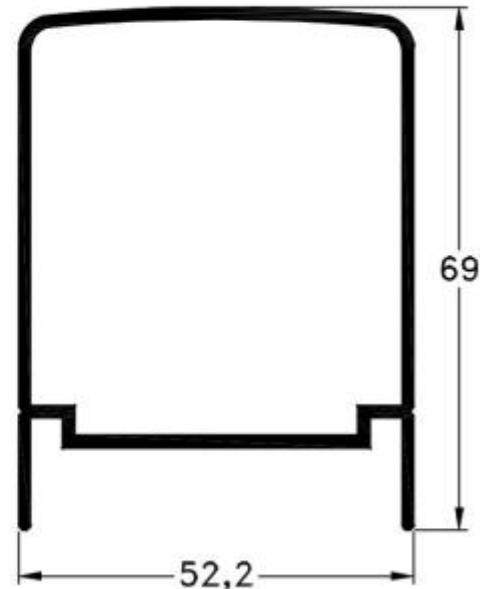

475 - Pasamanos  
peso: 1,30 Kg/m

439 - Pasamanos  
peso: 1,05 Kg/m

477 - Base de  
Pasamanos  
peso: 0,56 Kg/m

478 - Parante Angosto  
peso: 0,51 Kg/m

468 - Porta Vidrio  
peso: 0,53 Kg/m

476 - Parante  
peso: 0,6

s/m: según medida.