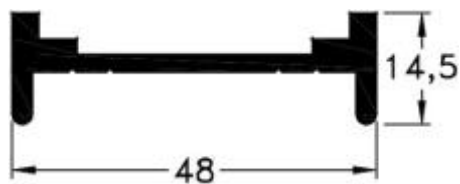

475 - Pasamanos  
peso: 1,30 Kg/m

439 - Pasamanos  
peso: 1,05 Kg/m

477 - Base de  
Pasamanos  
peso: 0,56 Kg/m

478 - Parante Angosto  
peso: 0,51 Kg/m

468 - Porta Vidrio  
peso: 0,53 Kg/m

476 - Parante  
peso: 0,6