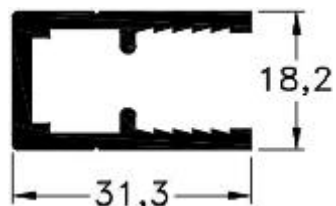

475 - Pasamanos  
peso: 1,30 Kg/m

439 - Pasamanos  
peso: 1,05 Kg/m

477 - Base de  
Pasamanos  
peso: 0,56 Kg/m

478 - Parante Angosto  
peso: 0,51 Kg/m

468 - Porta Vidrio  
peso: 0,53 Kg/m

476 - Parante  
peso: 0,6

s/m: según medida.