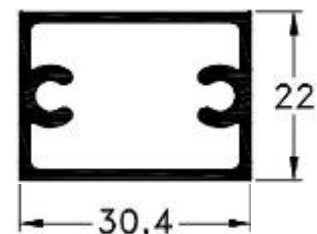

475 - Pasamanos  
peso: 1,30 Kg/m

439 - Pasamanos  
peso: 1,05 Kg/m

477 - Base de  
Pasamanos  
peso: 0,56 Kg/m

478 - Parante Angosto  
peso: 0,51 Kg/m

468 - Porta Vidrio  
peso: 0,53 Kg/m

476 - Parante  
peso: 0,6

s/m: según medida.